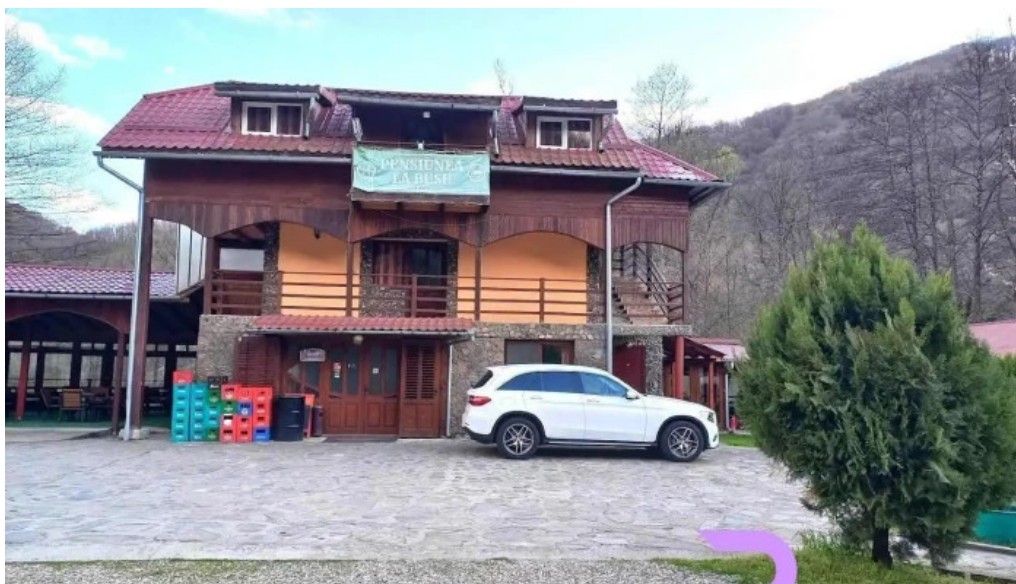

Pensiunea la busu bozovici

Etichete

confortabile, fiecare, minunat, calitate, pensiunea, servicii, banatului, bozovici, preparate, relaxare, naturii, pensiunii

Conținut similar

- 4.8 * *Pensiunea Borostyan - Ciumani*
- 4.5 * *Pensiunea Popasul Căprioarei - Pădureni*
- 4.5 * *Pensiunea Comarnic - Comarnic*
- 5.0 * *Pensiunea Theo Enelid - Afumași*
- 5.0 * *Pensiunea Poiana Luminoasa - Bughea De Jos*
- 4.5 * *Pensiunea Stâncă Dunării - Nufăr*
- 4.6 * *Pensiunea Jianu Albac - Albac*
- 4.8 * *Pensiunea Carma - Hondol*
- 4.2 * *Pensiunea Patricia - Curtea De Argeș*
- 4.9 * *Pensiunea Casa Madalina - Căpânenii Pământeni*

Categorii

agent de catering