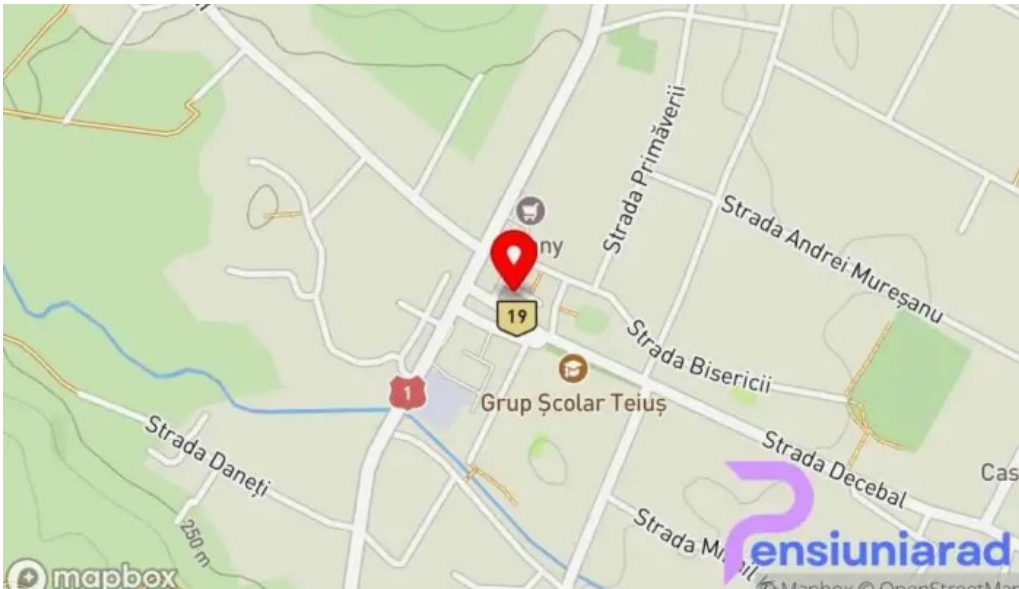

### **Localitatea noastră se află la**

*Strada Decebal, 515900 Teiuș, - Romania (RO)*

Dacă aveți nevoie orice date pe care îl credeți nu este precis în legătură cu această pagină, vă solicităm trimiteți un mesaj pentru a putea să îl remediem cât mai curând posibil [la cea mai mare viteză/rapid}. Anticipat mulțumesc.

## **Imagini**

*Teius central teiu?*

*Teius central street view si 360deg*

*Teius central program*

*Teius central hart?*

*Teius central exterior*

*Teius central de la vizitatori*

*Teius central camere*